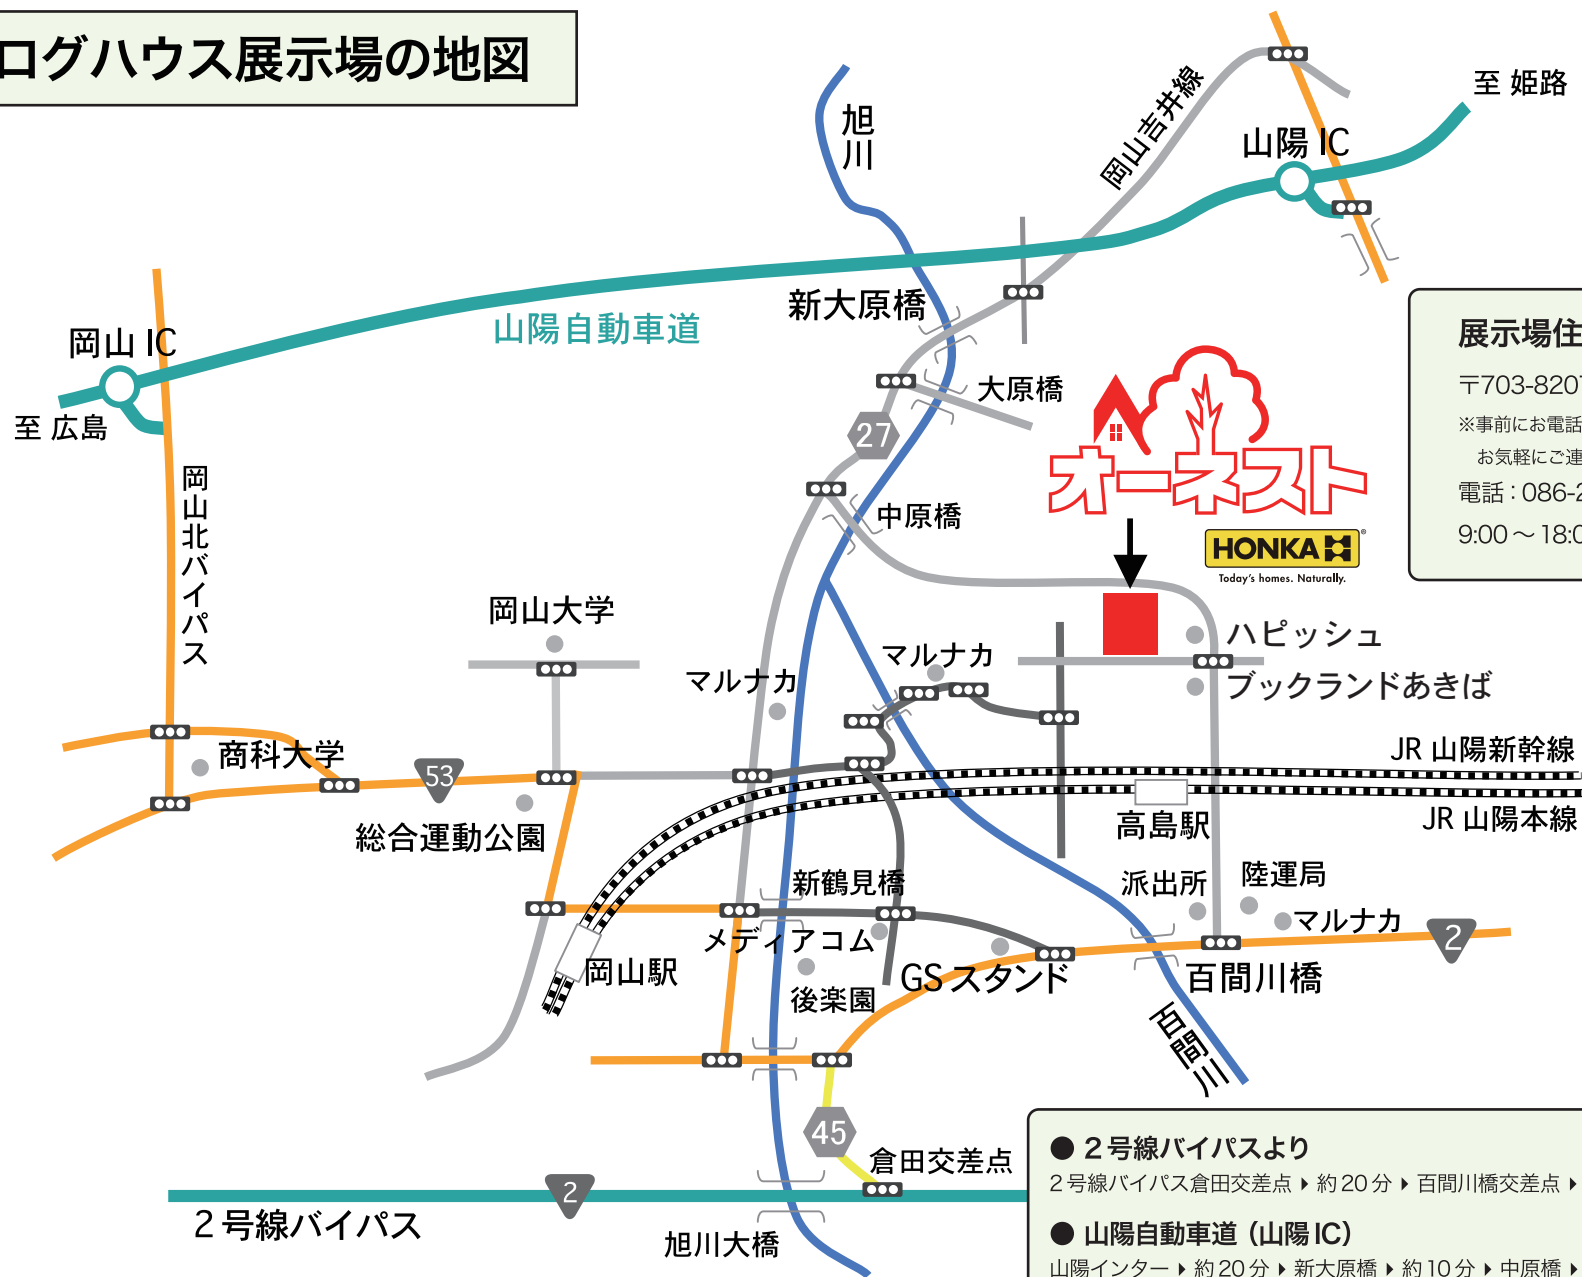

ログハウス展示場の地図

展示場住所

〒703-8207 岡山県岡山市祇園13-6

※事前にお電話いただければ、わかりやすい場所までお迎えに上がります。

お気軽にご連絡ください。

電話：086-275-5015 FAX：086-275-7921

9:00～18:00 (水曜定休、年末年始・お盆は休業の場合があります)

● 2号線バイパスより

2号線バイパス倉田交差点 ▶ 約20分 ▶ 百間川橋交差点 ▶ 約5分 ▶ 国府市場交差点 ▶ 約1分 ▶ 展示場

● 山陽自動車道 (山陽IC)

山陽インター ▶ 約20分 ▶ 新大原橋 ▶ 約10分 ▶ 中原橋 ▶ 約5分 ▶ 国府市場交差点 ▶ 約1分 ▶ 展示場

● 山陽自動車道 (岡山IC)

岡山インター ▶ 約20分 ▶ 中井町1丁目交差点 ▶ 約15分 ▶ 中原橋 ▶ 約5分 ▶ 国府市場交差点 ▶ 約1分 ▶ 展示場

● JR

JR山陽本線高島駅から徒歩約15分。前もってご連絡いただければ送迎いたします。